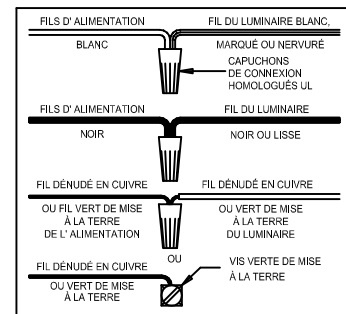

Instructions d'Assemblage et Installation

MISE EN GARDE: Lire les instructions avec soin et couper le courant au disjoncteur central avant de commencer l'installation.

AVERTISSEMENT - S'il y a d'autres mécanismes régulateurs qui s'emploient avec ce dispositif, suivre soigneusement les instructions pour satisfaire aux exigences NEC. Si vous avez des questions, consulter un électricien qualifié.

AVERTISSEMENT - Ce produit contient des composants chimiques qui selon L'état de Californie provoquent un cancer, des infirmités de naissance et (ou) du mal au système reproductif. Il faut laver les mains soigneusement après avoir installé, manipulé, nettoyé, ou autrement touché ce produit.

MISE EN GARDE - Le verre est toujours fragile; maniez le(s) composant(s) et/ou l' (les) ampoule(s) avec prudence.