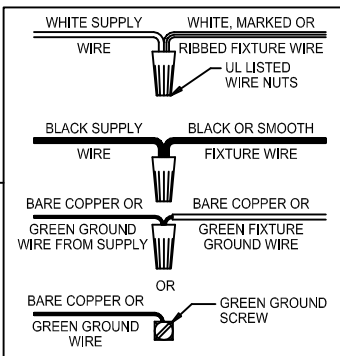

ADJUST HEIGHT WITH "D"
Y → A (TO LOCK)

AJUSTA LA ALTURA CON "D"
Y → A (APRETAR)

RÉGLEZ LA HAUTEUR AVEC "D"
Y → A (À VERROUILLER)