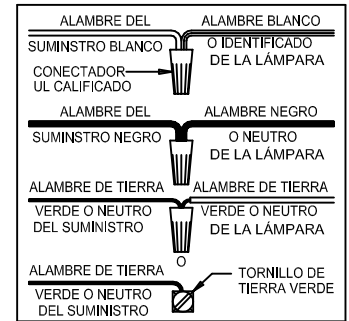

Instrucciones de ensamblaje e instalación

Precaución: Lea cuidadosamente las instrucciones y desconecte la electricidad del cortacircuitos principal antes de iniciar la instalación.

*****

ADVERTENCIA - Si usa algún dispositivo especial de control con este aparato de luz, siga las instrucciones cuidadosamente para asegurar la completa conformidad con los requisitos N.E.C. Si existe alguna duda, contacte un electricista calificado.

ADVERTENCIA - Este producto contiene sustancias químicas que según el Estado de California causa cáncer, defectos de nacimiento y (o) daño al sistema reproductor. Lavarse bien las manos después de instalar, manipular, limpiar o tocar de manera alguna este producto.

PRECAUCION - El vidrio es frágil; tenga cuidado al manipular el (los) elemento(s) de vidrio y/o la(s) bombilla(s).

*****

Instructions d'Assemblage et Installation

Mise en garde: Lire les instructions avec soin et couper le courant au disjoncteur central avant de commencer l'installation.

*****

AVERTISSEMENT - S'il y a d'autres mécanismes régulateurs qui s'emploient avec ce dispositif, suivre soigneusement les instructions pour satisfaire aux exigences NEC. Si vous avez des questions, consulter un électricien qualifié.

AVERTISSEMENT - Ce produit contient des composants chimiques qui selon L'état de Californie provoquent un cancer, des infirmités de naissance et (ou) du mal au système reproductif. Il faut laver les mains soigneusement après avoir installé, manipulé, nettoyé, ou autrement touché ce produit.

MISE EN GARDE - Le verre est toujours fragile; maniez le(s) composant(s) et/ou l' (les) ampoule(s) avec prudence.

*****